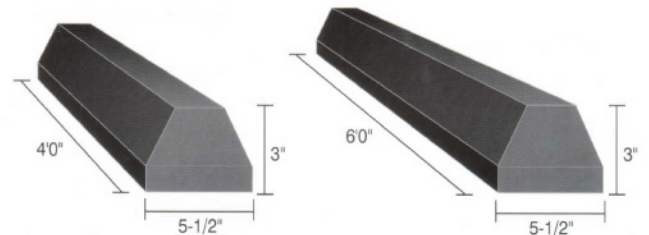

PARKING STOP

TOPE PARA ESTACIONAMIENTO DE PLÁSTICO SÓLIDO

CARACTERÍSTICAS Y BENEFICIOS

Reemplace sus topes de concreto rotos, dañados y de mal aspecto con el Tope PARKING STOP

Los topes PARKING STOP se fabrican con plástico reciclado al 100% y están disponibles en colores gris, azul y amarillo

Solo se requiere una persona para instalar

Nuestros topes tienen una larga vida útil. No se agrietan ni se descarapelan como los topes para estacionamiento de concreto estándar

Los topes PARKING STOP están disponibles en largos de 1.20 mts y 1.80 mts. Incluyen tornillería e instrucciones de instalación.

- ▶ Fabricados al 100% con plástico reciclado
- ▶ Pesa solo el 20% del peso de un tope de concreto
- ▶ Fáciles de instalar
- ▶ Requieren mantenimiento mínimo (no necesitan repintarse)
- ▶ Ofrecen larga vida útil

www.trinitydefensasmetalicas.com

Número de parte SHCCPS-06_X (1.20 mts)
Peso: 10 kgs

Número de parte SHCCPS-04_X (1.80 mts)
Peso: 15 kgs