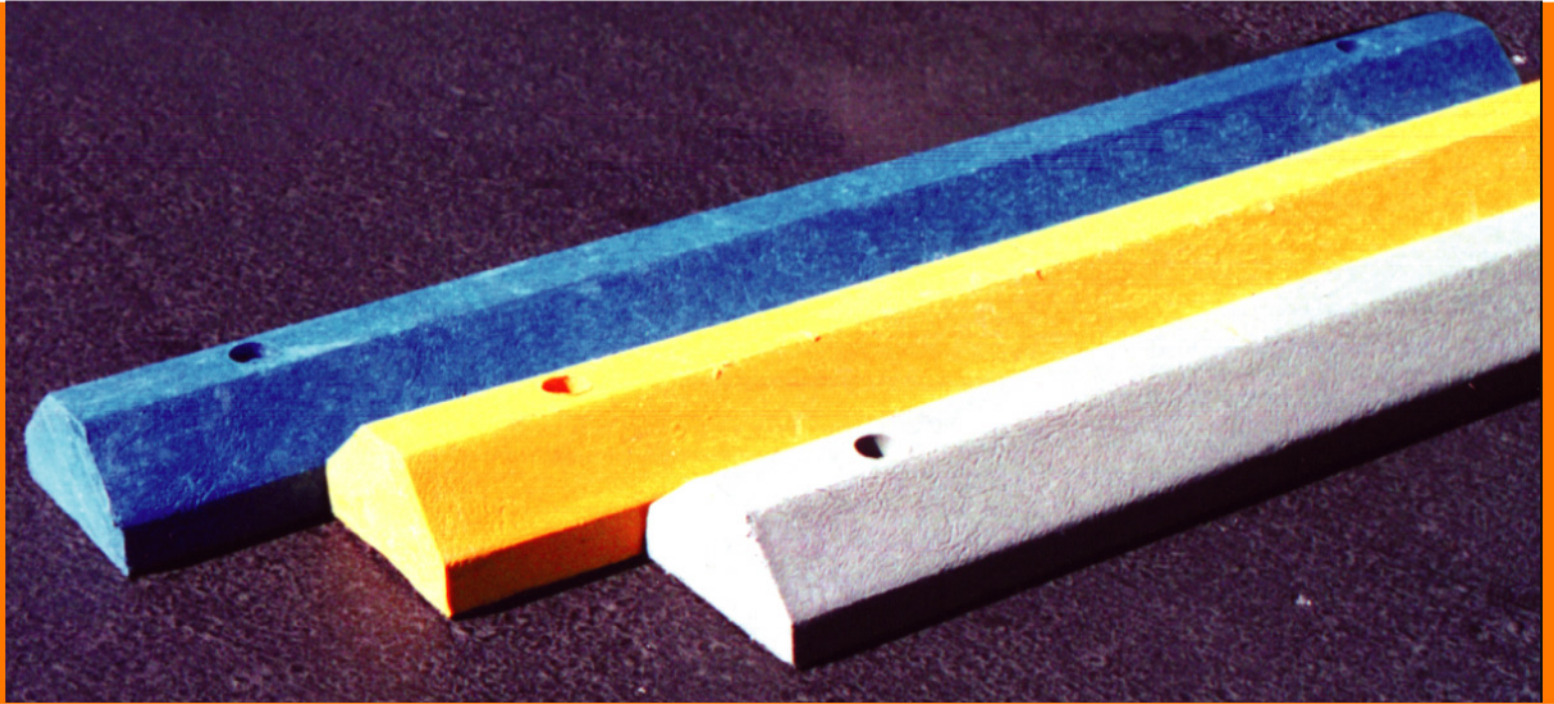

PARKING STOP

TOPE PARA ESTACIONAMIENTO DE PLÁSTICO SÓLIDO

CARACTERÍSTICAS Y BENEFICIOS

Reemplace sus topes de concreto rotos, dañados y de mal aspecto con el Tope PARKING STOP

Los topes PARKING STOP se fabrican con plástico reciclado al 100% y están disponibles en colores gris, azul y amarillo

Solo se requiere una persona para instalar

Nuestros topes tienen una larga vida útil. No se agrietan ni se descarapelan como los topes para estacionamiento de concreto estándar

Los topes PARKING STOP están disponibles en largos de 1.20 mts y 1.80 mts. Incluyen tornillería e instrucciones de instalación.

- ▶ Fabricados al 100% con plástico reciclado
- ▶ Pesa solo el 20% del peso de un tope de concreto
- ▶ Fáciles de instalar
- ▶ Requieren mantenimiento mínimo (no necesitan repintarse)
- ▶ Ofrecen larga vida útil